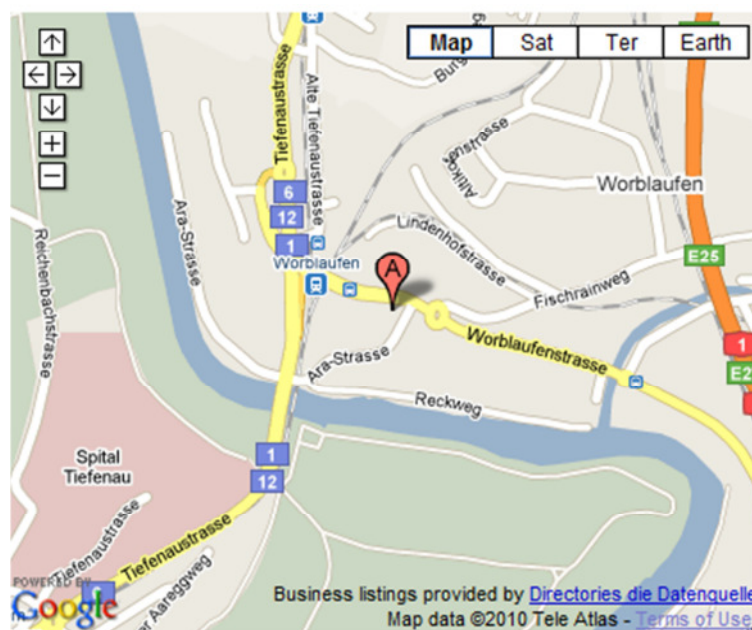

## Wegbeschreibung

Noser Young Professionals AG  
Arastrasse 6  
CH- 3048 Worblaufen / Bern

### Mit dem Auto

Mit dem Auto von Bern aus: Die Tiefenaustrasse Richtung Zollikofen folgen, bis zu dem Kreisverkehr bei dem Helsana Gebäude. Die 3.Ausfahrt links nehmen und die Worblaufenstrasse bis zum Noserhaus folgen.

Mit dem Auto von Zollikofen aus: Die Bernstrasse Richtung Bern folgen. Bei der Kreuzung geradeaus auf die Tiefenaustrasse, bis zu dem Kreisverkehr bei dem Helsana Gebäude. Die 1.Ausfahrt rechts nehmen und die Worblaufenstrasse bis zum Noserhaus folgen.

### Mit der Bahn

Mit der RBS-Bahn (Abfahrt ab Bern alle 5 Minuten) bis "Worblaufen" (5 Minuten Fahrt). Gehen Sie die Treppe hinunter, dann rechts. Folgen Sie dem Weg für ca. 100 m und biegen Sie dann links in die Unterführung ab: Sie gelangen direkt zu unserem Firmengebäude, Eingang zu Ihrer Linken. Für diesen kurzen Weg benötigen Sie nicht mehr als 3-4 Minuten.